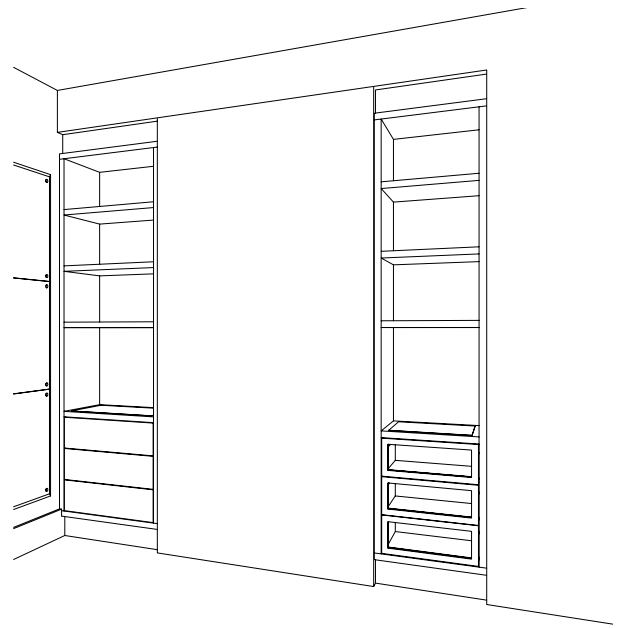

PANTRY

KEUKEN

NIS

VOORBEELD OPSTELLING

DETAIL SCHUIN OMGEZETTE RAND WERKBLAD

VOORBEELD OPSTELLING

De East Side garderobe op maat biedt een vrouwelijke elegantie. Achter de deuren met glaspanelen is stofbespanning aangebracht. Lades en legborden zijn bekleed met zacht, luxe leder.

UITVOERING

- keuze uit paneel- of glasdeuren
- indeling: hang gedeelte, legborden, lades naar keuze
- lades
 - met touch systeem
 - met fronten van hout of glas
 - voorzien van vakverdeling en schoenenberging
- corpus naar keuze: in melamine of diverse houtsoorten, in elke afwerking, zie p.15
- front naar keuze: zijde- of hoogglans gelakt, of van diverse houtsoorten, in elke afwerking, zie p.15