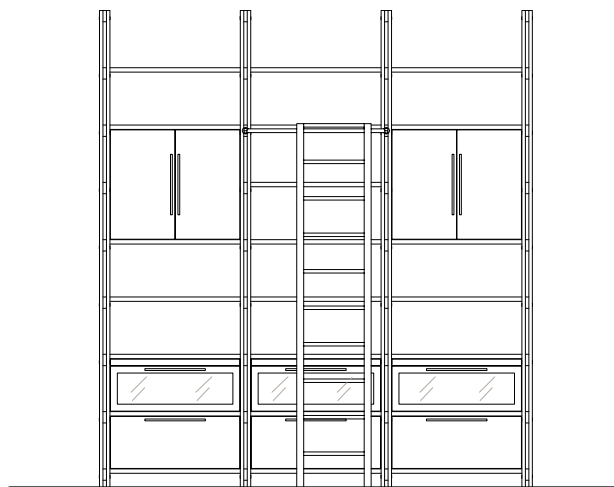

VOORBEELDEN SAMENSTELLING