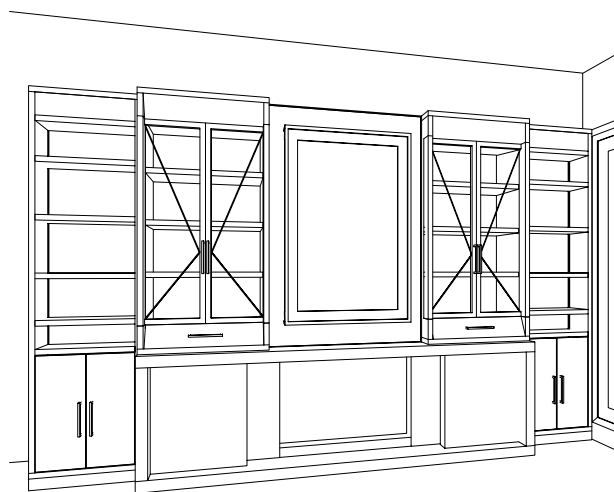

VOORBEELDEN SAMENSTELLING