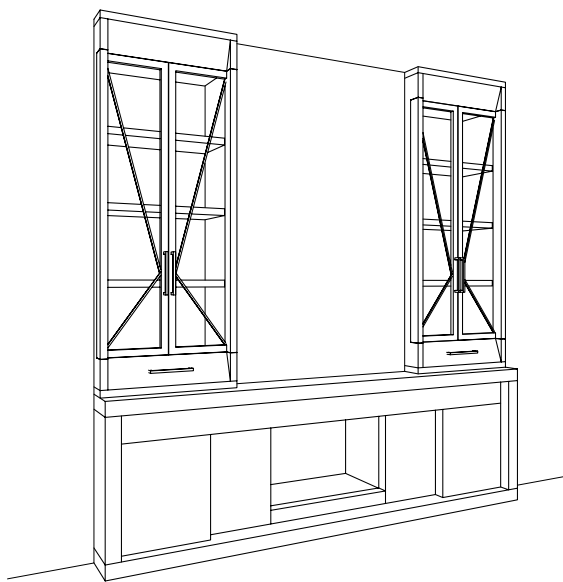

Fraai vormgegeven kasten op maat aan weerszijde van de haard. De kasten zijn taps uitlopend en de deuren zijn voorzien van glas in lood.

UITVOERING

- deuren met glas in lood
- luxe handgrepen
- zijdelingse lichtbronnen
- keuze uit diverse houtsoorten gebeitst en gelakt, in elke afwerking, zie p.15

VOORBEELDEN SAMENSTELLING