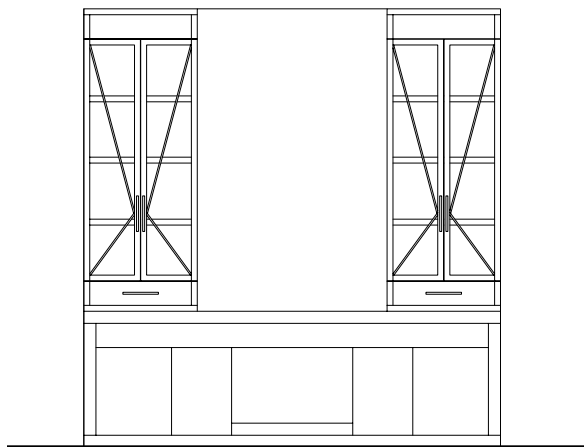

VOORBEELDEN SAMENSTELLING