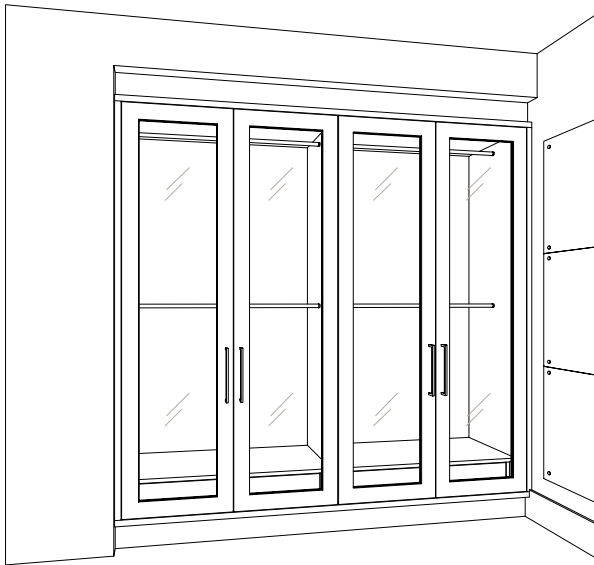

PANTRY

KEUKEN

NIS

VOORBEELD OPSTELLING

DETAIL SCHUIN OMGEZETTE RAND WERKBLAD

VOORBEELD OPSTELLING

De East Side garderobe op maat biedt een vrouwelijke elegantie. Achter de deuren met glaspanelen is stofbespanning aangebracht. Lades en legborden zijn bekleed met zacht, luxe leder.

UITVOERING

- keuze uit paneel- of glasdeuren
- indeling: hang gedeelte, legborden, lades naar keuze
- lades
 - met touch systeem
 - met fronten van hout of glas
 - voorzien van vakverdeling en schoenenberging
- corpus naar keuze: in melamine of diverse houtsoorten, in elke afwerking, zie p.15
- front naar keuze: zijde- of hoogglans gelakt, of van diverse houtsoorten, in elke afwerking, zie p.15