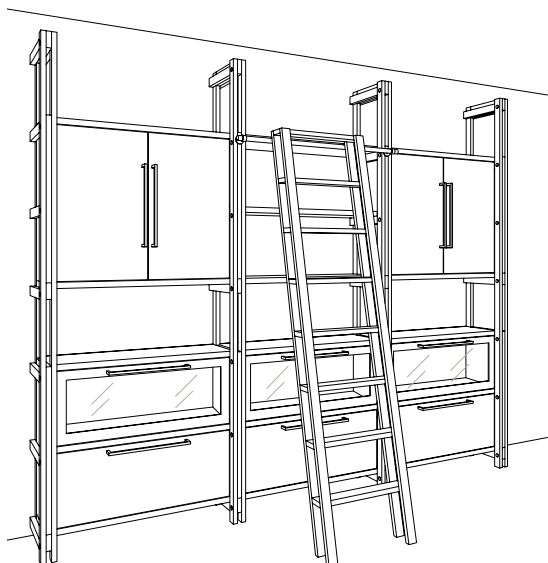

UITVOERING

- verkrijgbaar in 1, 2 of 3 segmenten
- indeling naar keuze, zie opties
- incl. luxe handgrepen wit brons
- eiken, gebeitst en gelakt
in standaard afwerkingen zie p.15

B 1138 - 2207 - 327 mm

H 2403 mm