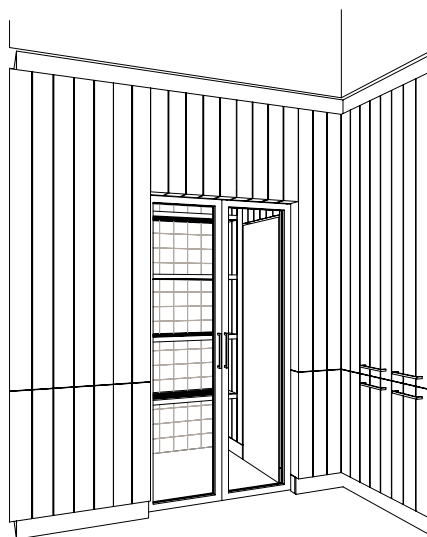

De keuken heeft een vertrouwde en toch eigentijdse sfeer. Luxe in de materialen en eenvoud van vorm. Het gevoel van thuiskomen.

UITVOERING

- deuren, lades en paneling met planken
- luxe handgrepen
- keuze uit diverse houtsoorten gebeitst en gelakt, in elke afwerking, zie p.15

OPTIES

- lades met vakverdeling voor bestek en werkbestek
- ladebodems bekleed met luxe leder
- verzonken wasbak
- rand werkblad schuin omgezet
- luxueuze pantry met stoere legborden

PANTRY