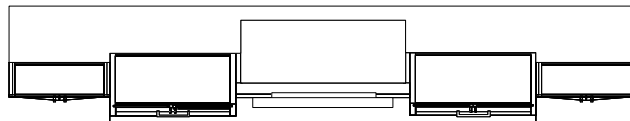

VOORBEELDEN SAMENSTELLING