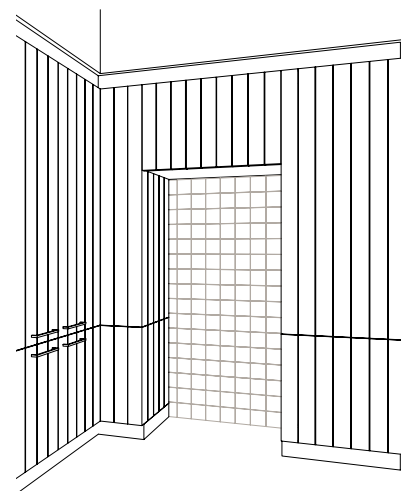

UITVOERING

- deuren, lades en paneling met planken
- luxe handgrepen
- keuze uit diverse houtsoorten gebeitst en gelakt, in elke afwerking, zie p.15

OPTIES

- lades met vakverdeling voor bestek en werkbestek
- ladebodems bekleed met luxe leder
- verzonken wasbak
- rand werkblad schuin omgezet
- luxueuze pantry met stoere legborden

PANTRY

KEUKEN

NIS

VOORBEELD OPSTELLING

DETAIL SCHUIN OMGEZETTE RAND WERKBLAD

VOORBEELD OPSTELLING

De East Side garderobe op maat biedt een vrouwelijke elegantie. Achter de deuren met glaspanelen is stofbespanning aangebracht. Lades en legborden zijn bekleed met zacht, luxe leder.