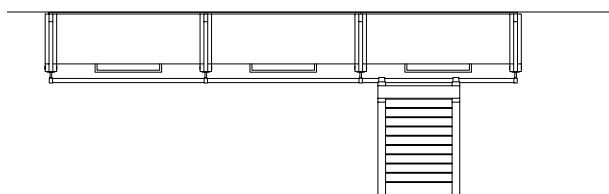

OPTIES

- schuifplateau boven de lades
- lades bekleed met luxe leer
- roede en trap

DETAIL TRAP