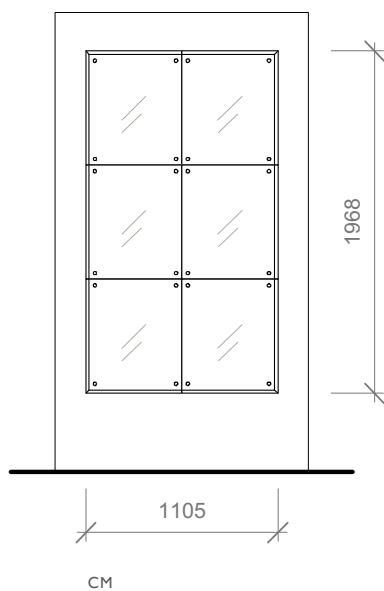

B 1176 - 2273 - 3370 mm

H 2400 mm

D 650 mm

Plinthoogte 150 mm.

VOORBEELDEN VAN AFMETING EN SAMENSTELLING

OPTIES

- LB legborden *
- LAB ladenblok - push to open *
- DP dichte deur met paneel *
- DG deur met glas *
- VA lade met vakverdeling en schuifbakje
- KR kledingroede *
- SD schoendrager - op legbord
- SP spiegel binnenzijde dichte deur

H 2403 mm

D 650 mm

Stijlen en liggers 69 mm breed.

VOORBEELDEN VAN AFMETING EN SAMENSTELLING

OPTIES

- LB legborden *
- LD lade dicht *
- LG lade glas *
- SC schuifplateau - push to open
- DD dichte deur *
- VA lade met vakverdeling en schuifbakje
- KR kledingroede *
- SD schoendrager - in lade of op legbord
- SP spiegel binnenzijde deur

CW3 - 19LB - 1KR - 1LD - 1LG - 1SC - 1VA - 2DD

* positie vrij te bepalen

UITVOERING

- glaspanelen, buitenzijde rondom facetgeslepen
- messing of nikkel bevestiging op de hoeken van de glaspanelen

B 1100 mm

H 1968 mm

D 20 mm

VOORBEELD VAN AFMETING EN SAMENSTELLING

DETAIL CONSTRUCTIE

De bibliotheek is eigenzinnig vormgegeven en makkelijk op maat in te richten. Van boeken en objecten in het open deel, tot bergruimte achter de deuren.