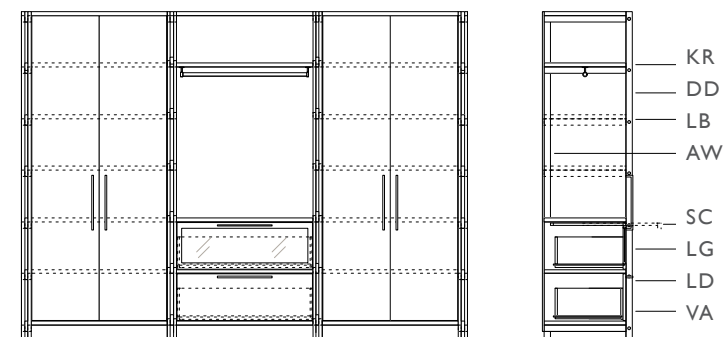

UITVOERING

- verkrijgbaar in 1, 2 of 3 segmenten
- indeling naar keuze, zie opties
- incl. luxe handgrepen wit brons
- eiken, gebeitst en gelakt
in standaard afwerkingen zie p.15

B 1138 - 2207 - 327 mm

H 2403 mm

B 1176 - 2273 - 3370 mm

H 2400 mm

D 650 mm

Plinthoogte 150 mm.

VOORBEELDEN VAN AFMETING EN SAMENSTELLING

OPTIES

- LB legborden *
- LAB ladenblok - push to open *
- DP dichte deur met paneel *
- DG deur met glas *
- VA lade met vakverdeling en schuifbakje
- KR kledingroede *
- SD schoendrager - op legbord
- SP spiegel binnenzijde dichte deur

* positie vrij te bepalen

UITVOERING

- verkrijgbaar in 1, 2 of 3 segmenten, met achterwand
- indeling naar keuze, zie opties
- eiken, gebeitst en gelakt
in standaard afwerkingen zie p.15

B 1138 - 2207 - 3276 mm

H 2403 mm

D 650 mm

Stijlen en liggers 69 mm breed.

VOORBEELDEN VAN AFMETING EN SAMENSTELLING

OPTIES

- LB legborden *
- LD lade dicht *
- LG lade glas *
- SC schuifplateau - push to open
- DD dichte deur *
- VA lade met vakverdeling en schuifbakje
- KR kledingroede *
- SD schoendrager - in lade of op legbord
- SP spiegel binnenzijde deur