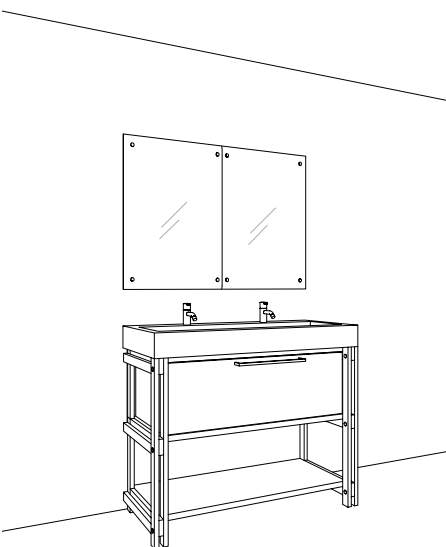

Binnen de Crosby collectie op maat kunnen naar wens andere toepassingen ontworpen worden, zoals bijvoorbeeld het dressoir of het badkamer meubel.

CROSBY DRESSOIR

UITVOERING

- zoals de bibliotheek
- deuren en lades naar keuze, met hout en/of glas
- diverse houtsoorten, geborsteld, gebeitst en gelakt, in elke afwerking, zie p.15

CROSBY BADKAMER MEUBEL

UITVOERING

- zoals de garderobe West Side
- keuze spoelbak en kranen vrij te bepalen
- diverse houtsoorten, geborsteld, gebeitst en gelakt, in elke afwerking, zie p.15