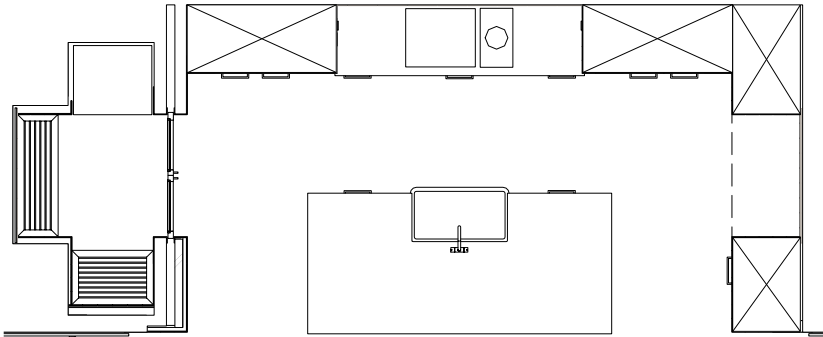

B 1176 - 2273 - 3370 mm

H 2400 mm

D 650 mm

Plinthoogte 150 mm.

VOORBEELDEN VAN AFMETING EN SAMENSTELLING

OPTIES

- LB legborden *
- LAB ladenblok - push to open *
- DP dichte deur met paneel *
- DG deur met glas *
- VA lade met vakverdeling en schuifbakje
- KR kledingroede *
- SD schoendrager - op legbord
- SP spiegel binnenzijde dichte deur

PANTRY

KEUKEN

NIS

VOORBEELD OPSTELLING

DETAIL SCHUIN OMGEZETTE RAND WERKBLAD

VOORBEELD OPSTELLING

De East Side garderobe op maat biedt een vrouwelijke elegantie. Achter de deuren met glaspanelen is stofbespanning aangebracht. Lades en legborden zijn bekleed met zacht, luxe leder.

UITVOERING

- keuze uit paneel- of glasdeuren
- indeling: hang gedeelte, legborden, lades naar keuze
- lades
 - met touch systeem
 - met fronten van hout of glas
 - voorzien van vakverdeling en schoenenberging
- corpus naar keuze: in melamine of diverse houtsoorten, in elke afwerking, zie p.15
- front naar keuze: zijde- of hoogglans gelakt, of van diverse houtsoorten, in elke afwerking, zie p.15