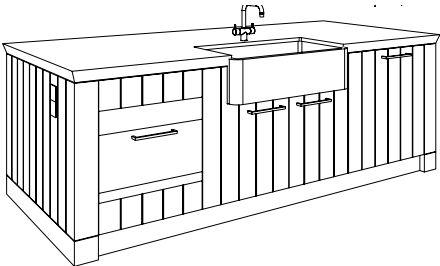

PANTRY

KEUKEN

NIS

VOORBEELD OPSTELLING

DETAIL SCHUIN OMGEZETTE RAND WERKBLAD

VOORBEELD OPSTELLING

De East Side garderobe op maat biedt een vrouwelijke elegantie. Achter de deuren met glaspanelen is stofbespanning aangebracht. Lades en legborden zijn bekleed met zacht, luxe leder.

UITVOERING

- keuze uit paneel- of glasdeuren
- indeling: hang gedeelte, legborden, lades naar keuze
- lades
 - met touch systeem
 - met fronten van hout of glas
 - voorzien van vakverdeling en schoenenberging
- corpus naar keuze: in melamine of diverse houtsoorten, in elke afwerking, zie p.15
- front naar keuze: zijde- of hoogglans gelakt, of van diverse houtsoorten, in elke afwerking, zie p.15