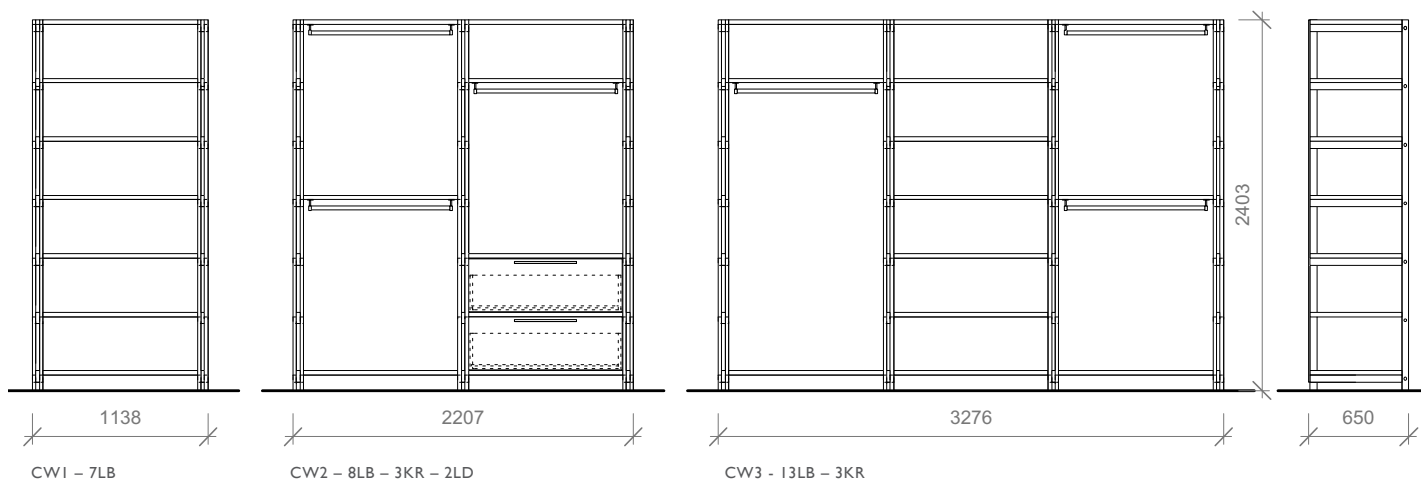

B 1176 - 2273 - 3370 mm

H 2400 mm

D 650 mm

Plinthoogte 150 mm.

VOORBEELDEN VAN AFMETING EN SAMENSTELLING

OPTIES

- LB legborden *
- LAB ladenblok - push to open *
- DP dichte deur met paneel *
- DG deur met glas *
- VA lade met vakverdeling en schuifbakje
- KR kledingroede *
- SD schoendrager - op legbord
- SP spiegel binnenzijde dichte deur

* positie vrij te bepalen

UITVOERING

- verkrijgbaar in 1, 2 of 3 segmenten, met achterwand
- indeling naar keuze, zie opties
- eiken, gebeitst en gelakt
in standaard afwerkingen zie p.15

B 1138 - 2207 - 3276 mm

H 2403 mm

D 650 mm

Stijlen en liggers 69 mm breed.

VOORBEELDEN VAN AFMETING EN SAMENSTELLING

OPTIES

- LB legborden *
- LD lade dicht *
- LG lade glas *
- SC schuifplateau - push to open
- DD dichte deur *
- VA lade met vakverdeling en schuifbakje
- KR kledingroede *
- SD schoendrager - in lade of op legbord
- SP spiegel binnenzijde deur