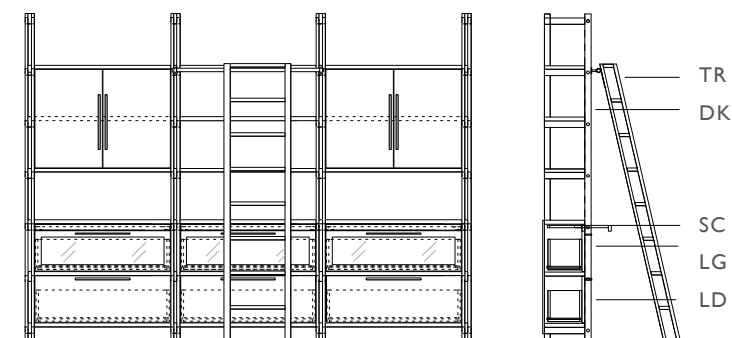

UITVOERING

- verkrijgbaar in 1, 2 of 3 segmenten
- indeling naar keuze, zie opties
- incl. luxe handgrepen wit brons
- eiken, gebeitst en gelakt
in standaard afwerkingen zie p.15

B 1138 - 2207 - 327 mm

H 2403 mm

D 350 mm

Stijlen en liggers 69 mm breed

VOORBEELDEN VAN AFMETING EN SAMENSTELLING

OPTIES

- LD lade dicht *
- LG lade glas *
- SC schuifplateau - push to open
- DK dichte deur kort *
- TR trap met rail RVS

B 1176 - 2273 - 3370 mm

H 2400 mm

D 650 mm

Plinthoogte 150 mm.

VOORBEELDEN VAN AFMETING EN SAMENSTELLING

OPTIES

- LB legborden *
- LAB ladenblok - push to open *
- DP dichte deur met paneel *
- DG deur met glas *
- VA lade met vakverdeling en schuifbakje
- KR kledingroede *
- SD schoendrager - op legbord
- SP spiegel binnenzijde dichte deur