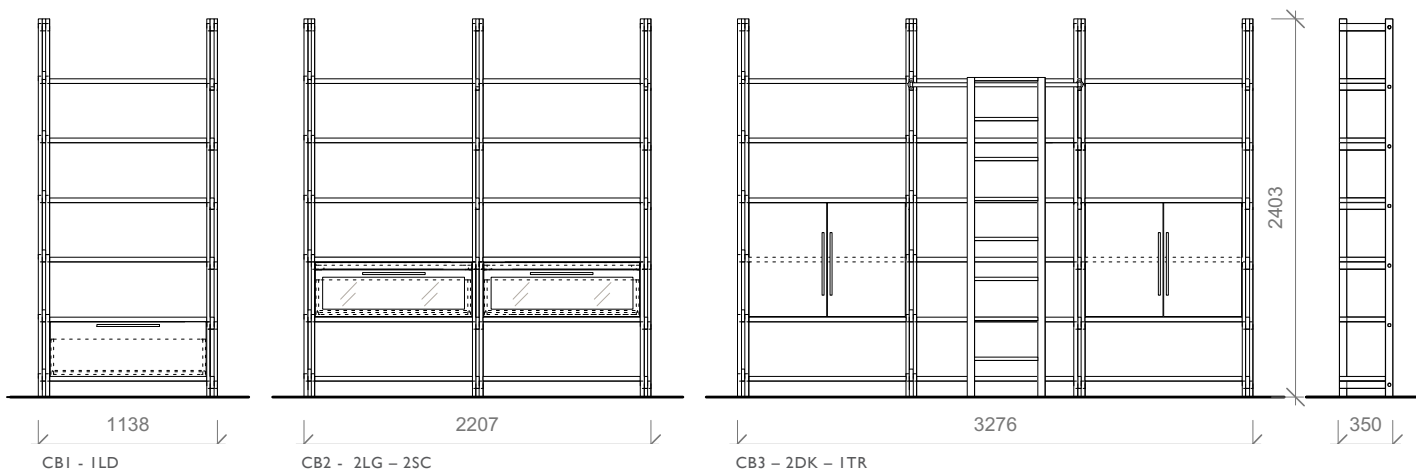

UITVOERING

- verkrijgbaar in 1, 2 of 3 segmenten
- indeling naar keuze, zie opties
- incl. luxe handgrepen wit brons
- eiken, gebeitst en gelakt
in standaard afwerkingen zie p.15

B 1138 - 2207 - 327 mm

H 2403 mm

D 350 mm

Stijlen en liggers 69 mm breed

VOORBEELDEN VAN AFMETING EN SAMENSTELLING

OPTIES

- LD lade dicht *
- LG lade glas *
- SC schuifplateau - push to open
- DK dichte deur kort *
- TR trap met rail RVS

B 1176 - 2273 - 3370 mm

H 2400 mm

D 650 mm

Plinthoogte 150 mm.

VOORBEELDEN VAN AFMETING EN SAMENSTELLING

OPTIES

- LB legborden *
- LAB ladenblok - push to open *
- DP dichte deur met paneel *
- DG deur met glas *
- VA lade met vakverdeling en schuifbakje
- KR kledingroede *
- SD schoendrager - op legbord
- SP spiegel binnenzijde dichte deur