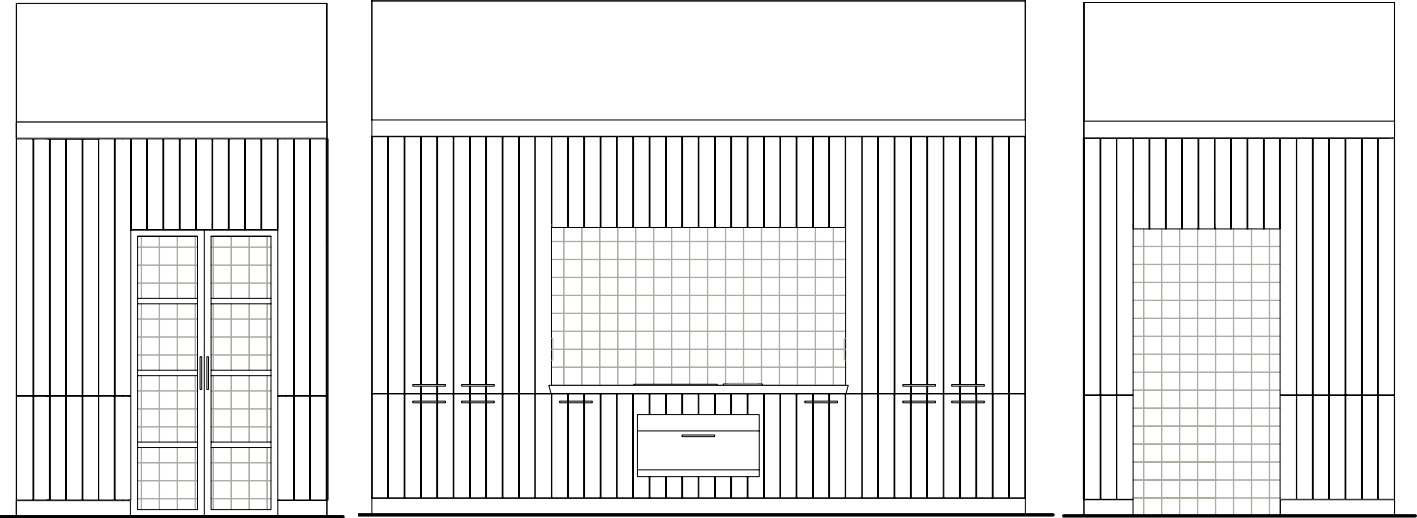

PANTRY

KEUKEN

NIS

VOORBEELD OPSTELLING

DETAIL SCHUIN OMGEZETTE RAND WERKBLAD

VOORBEELD OPSTELLING

De East Side garderobe op maat biedt een vrouwelijke elegantie. Achter de deuren met glaspanelen is stofbespanning aangebracht. Lades en legborden zijn bekleed met zacht, luxe leder.

UITVOERING

- keuze uit paneel- of glasdeuren
- indeling: hang gedeelte, legborden, lades naar keuze
- lades
 - met touch systeem
 - met fronten van hout of glas
 - voorzien van vakverdeling en schoenenberging
- corpus naar keuze: in melamine of diverse houtsoorten, in elke afwerking, zie p.15
- front naar keuze: zijde- of hoogglans gelakt, of van diverse houtsoorten, in elke afwerking, zie p.15

OPTIES

- lades en legborden bekleed met luxe leder
- spiegelwand van geslepen glas, zie p.6

VOORBEELD OPSTELLING

De West Side garderobe op maat heeft een ruimtelijke, open structuur met een mannelijk karakter, elegant en eigenzinnig.

UITVOERING

- open, of dichte- of glasdeuren
- indeling: hang gedeelte, legborden, lades naar keuze
- lades in diverse maten
 - voorzien van vakverdeling en schoenenberging
 - met fronten van hout of glas
- diverse houtsoorten, gebeitst en gelakt, in elke afwerking, zie p.15