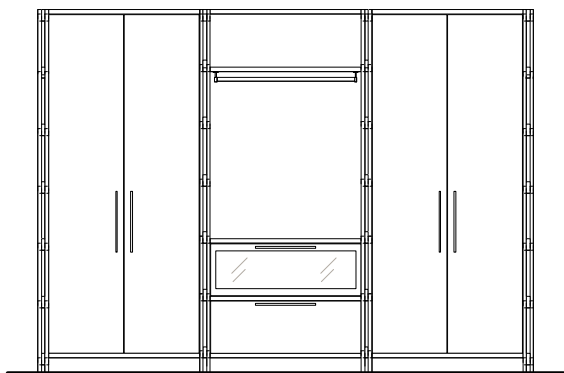

VOORBEELD OPSTELLING