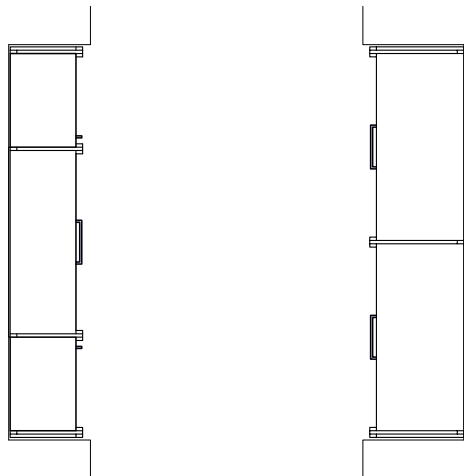

OPTIES

- schuifplateau boven de lades
- lades en legborden bekleed met luxe leder