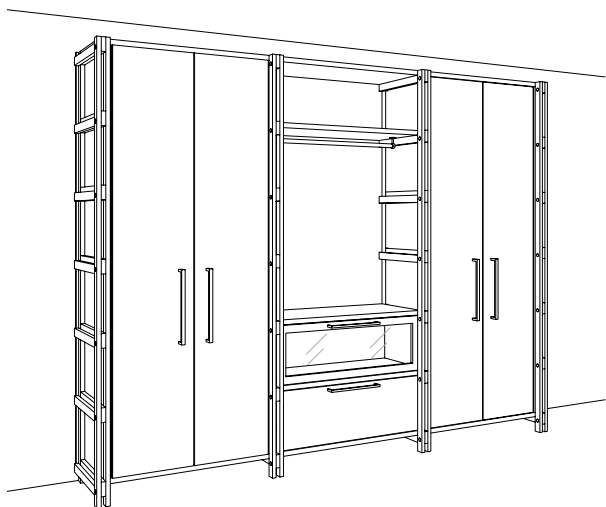

B 1176 - 2273 - 3370 mm

H 2400 mm

D 650 mm

Plinthoogte 150 mm.

VOORBEELDEN VAN AFMETING EN SAMENSTELLING

OPTIES

- LB legborden *
- LAB ladenblok - push to open *
- DP dichte deur met paneel *
- DG deur met glas *
- VA lade met vakverdeling en schuifbakje
- KR kledingroede *
- SD schoendrager - op legbord
- SP spiegel binnenzijde dichte deur

* positie vrij te bepalen

UITVOERING

- verkrijgbaar in 1, 2 of 3 segmenten, met achterwand
- indeling naar keuze, zie opties
- eiken, gebeitst en gelakt
in standaard afwerkingen zie p.15

B 1138 - 2207 - 3276 mm

H 2403 mm

D 650 mm

Stijlen en liggers 69 mm breed.

VOORBEELDEN VAN AFMETING EN SAMENSTELLING

OPTIES

- LB legborden *
- LD lade dicht *
- LG lade glas *
- SC schuifplateau - push to open
- DD dichte deur *
- VA lade met vakverdeling en schuifbakje
- KR kledingroede *
- SD schoendrager - in lade of op legbord
- SP spiegel binnenzijde deur