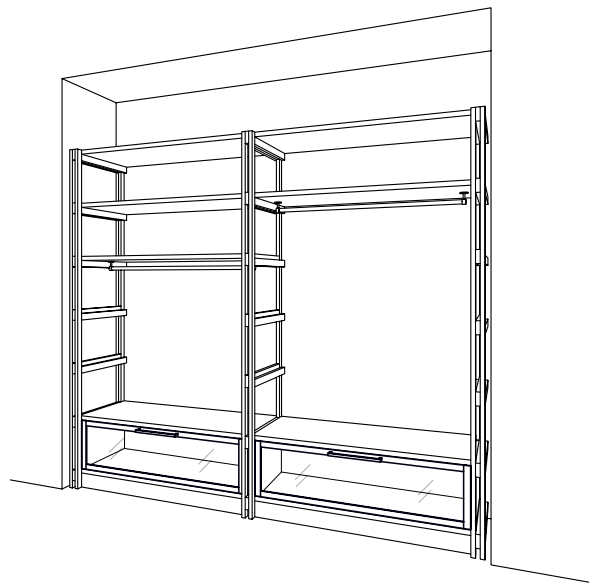

VOORBEELD OPSTELLING

De West Side garderobe op maat heeft een ruimtelijke, open structuur met een mannelijk karakter, elegant en eigenzinnig.

UITVOERING

- open, of dichte- of glasdeuren
- indeling: hang gedeelte, legborden, lades naar keuze
- lades in diverse maten
  - voorzien van vakverdeling en schoenenberging
  - met fronten van hout of glas
- diverse houtsoorten, gebeitst en gelakt, in elke afwerking, zie p.15

OPTIES

- schuifplateau boven de lades
- lades en legborden bekleed met luxe leder