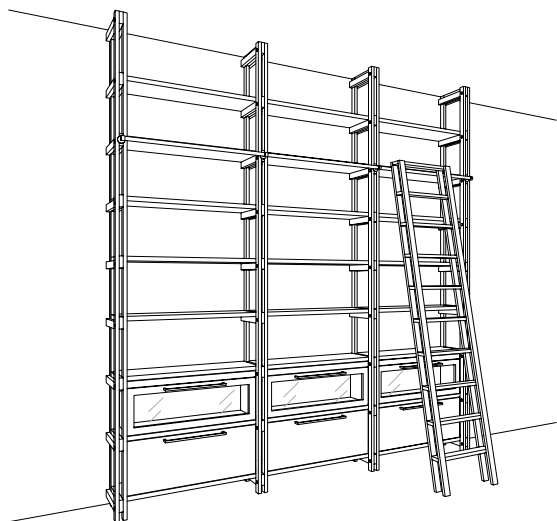

H 1968 mm

D 20 mm

VOORBEELD VAN AFMETING EN SAMENSTELLING

DETAIL CONSTRUCTIE

De bibliotheek is eigenzinnig vormgegeven en makkelijk op maat in te richten. Van boeken en objecten in het open deel, tot bergruimte achter de deuren.

UITVOERING

- met of zonder achterwand
- open, of dichte- of glasdeuren
- lades met fronten van hout of glas
- keuze uit diverse houtsoorten, geborsteld, gebeitst en gelakt, in elke afwerking, zie p.15

OPTIES