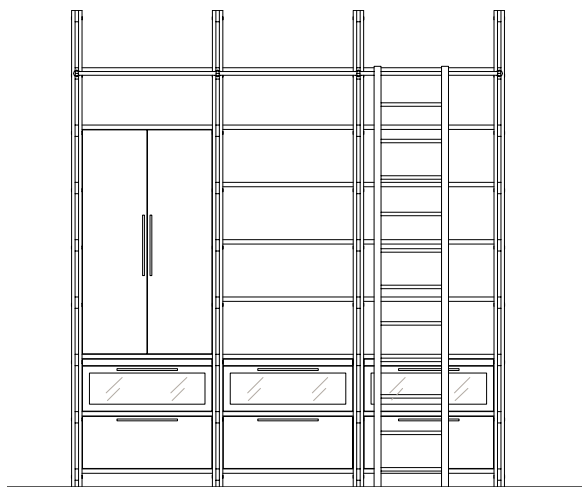

VOORBEELDEN SAMENSTELLING