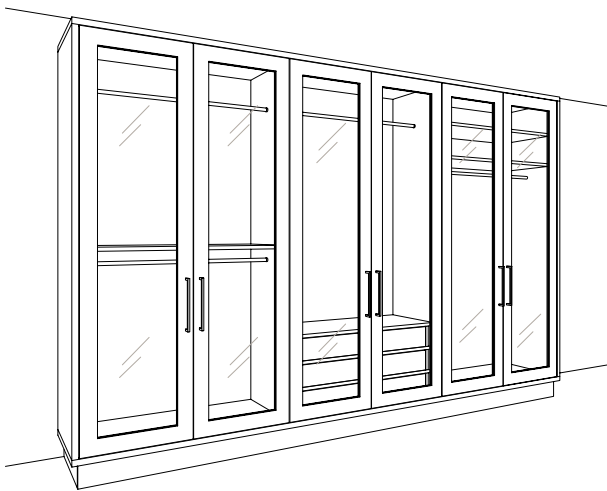

CB3 - 3LD - 3LG - 3SC - 2DK - 1TR

UITVOERING

- verkrijgbaar in 1, 2 of 3 segmenten
- indeling naar keuze, zie opties
- keuze uit paneel- of glasdeuren
- incl. luxe handgrepen wit brons
- corpus naar keuze:
  - melamine wit of melamine zwart, of
  - eiken in standaard afwerkingen
- front naar keuze:
  - zijdeglans of hoogglans gelakt

B 1176 - 2273 - 3370 mm

H 2400 mm

D 650 mm

Plinthoogte 150 mm.