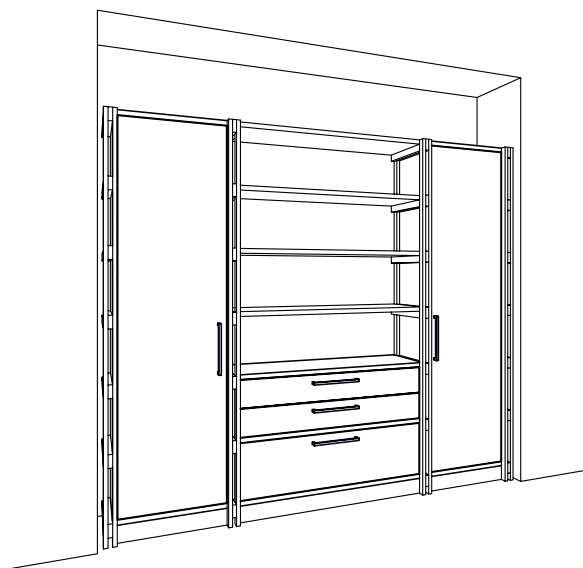

VOORBEELD OPSTELLING

De West Side garderobe op maat heeft een ruimtelijke, open structuur met een mannelijk karakter, elegant en eigenzinnig.

UITVOERING

- open, of dichte- of glasdeuren
- indeling: hang gedeelte, legborden, lades naar keuze
- lades in diverse maten
  - voorzien van vakverdeling en schoenenberging
  - met fronten van hout of glas
- diverse houtsoorten, gebeitst en gelakt, in elke afwerking, zie p.15

OPTIES

- schuifplateau boven de lades
- lades en legborden bekleed met luxe leder